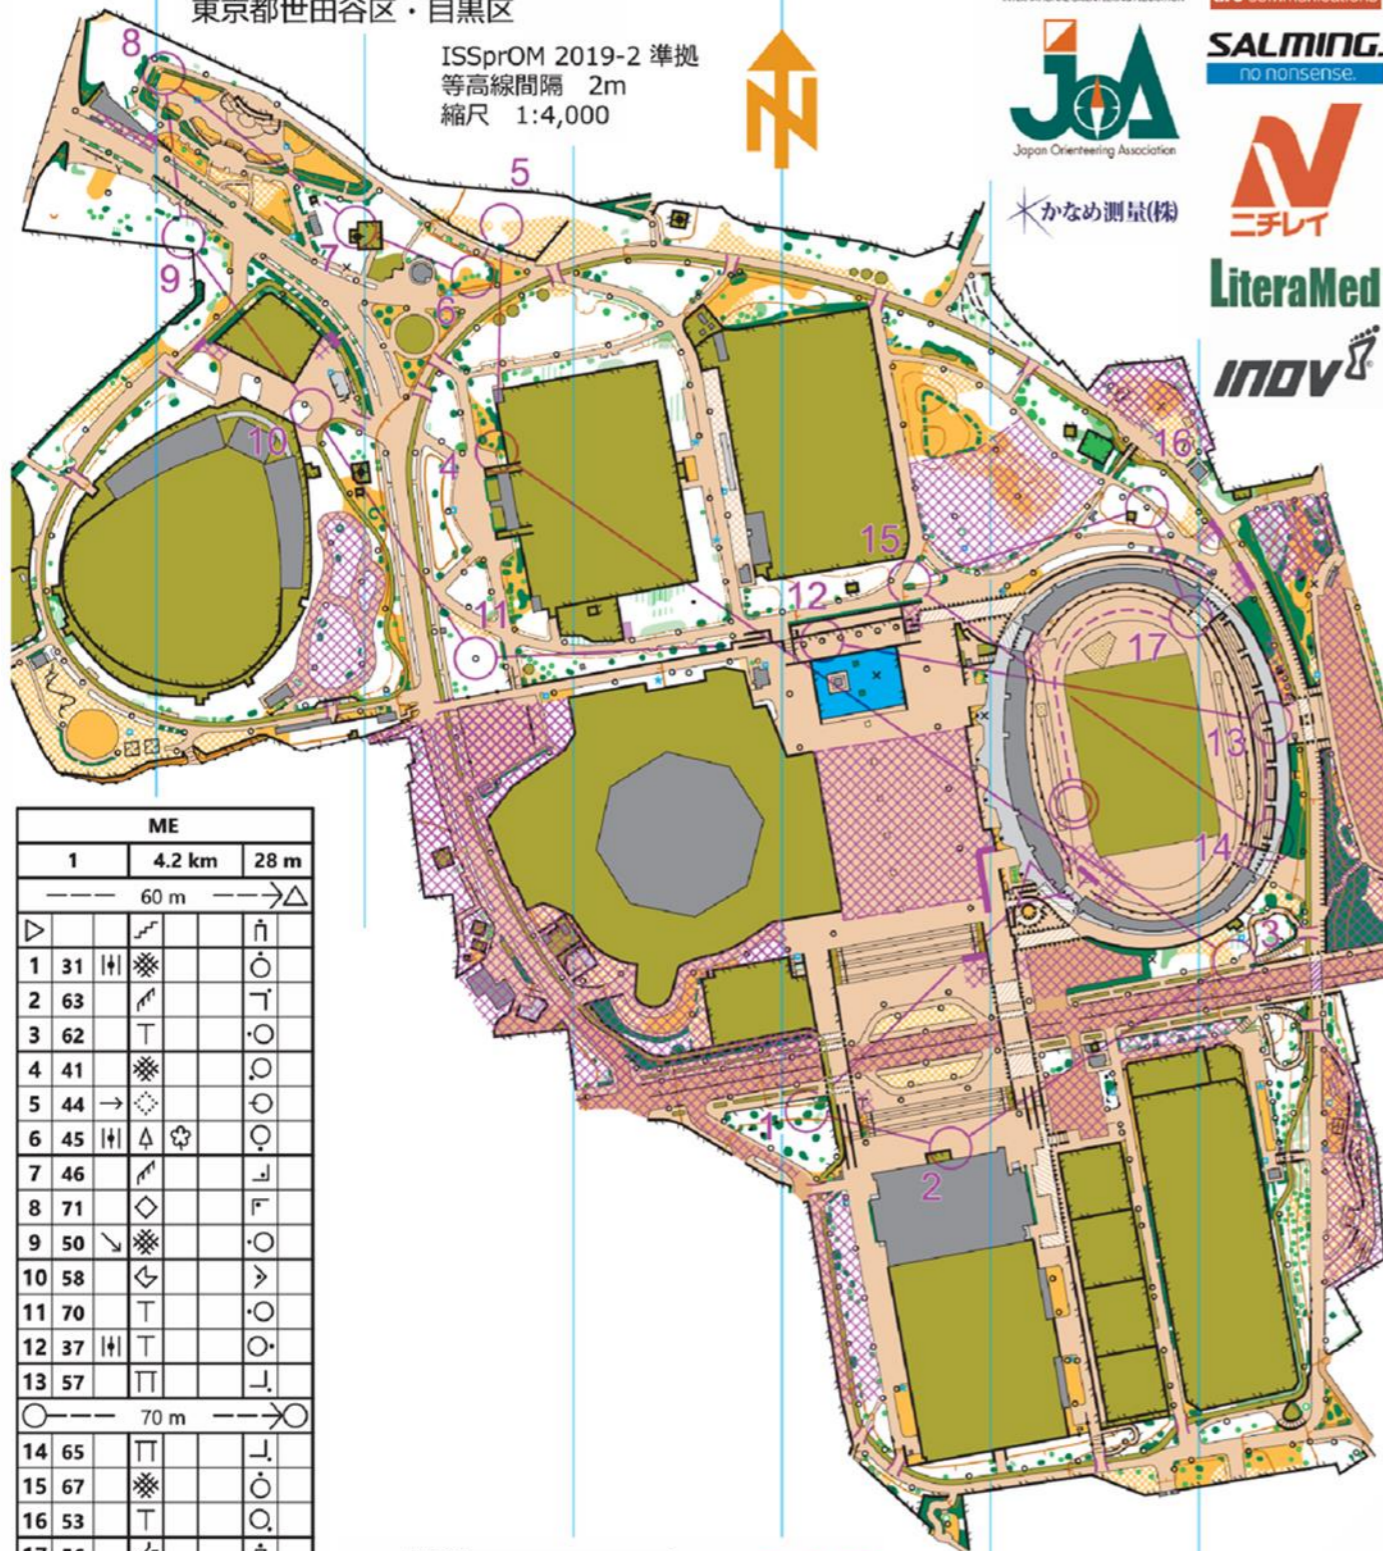

World Ranking Event

The 16th Japan Sprint Orienteering Championships 2023
2023年度 全日本オリエンテーリング 選手権大会
2024年1月7日(日) スプリント競技部門

KOMAZAWA OLYMPIC PARK

駒沢オリンピック公園

東京都世田谷区・目黒区

ISSprOM 2019-2 準拠
等高線間隔 2m
縮尺 1:4,000

ME			
1	4.2 km	28 m	
--- 60 m --->△			
▷			↑
1	31	||||	○
2	63	||||	↑
3	62	T	○
4	41	||||	○
5	44	→	○
6	45	||||	○
7	46	||||	↓
8	71	◇	↑
9	50	||||	○
10	58	↓	○
11	70	T	○
12	37	||||	○
13	57	||||	↓
○ --- 70 m --->○			
14	65	||||	↓
15	67	||||	○
16	53	T	○
17	56	||||	↑
○ --- 170 m --->○			

特記記号
◆: 非常用トイレ
○: 電灯
X: 電話ボックス・大きな案内板・遊具など

120m

参考図: 国土地理院 基礎地図情報
駒沢オリンピック公園(rob plowright作製)
地図作製: 京西 徳太郎(京西山野精鋭)
作成期間: 2023年8月~2023年11月
OCAD2020 License 20562
無断複製によるオリエンテーリング活動
並びにそれを助長する行為を禁止いたします

World Ranking Event

The 16th Japan Sprint Orienteering Championships 2023
2023年度 全日本オリエンテーリング 選手権大会
2024年1月7日(日) スプリント競技部門

KOMAZAWA OLYMPIC PARK