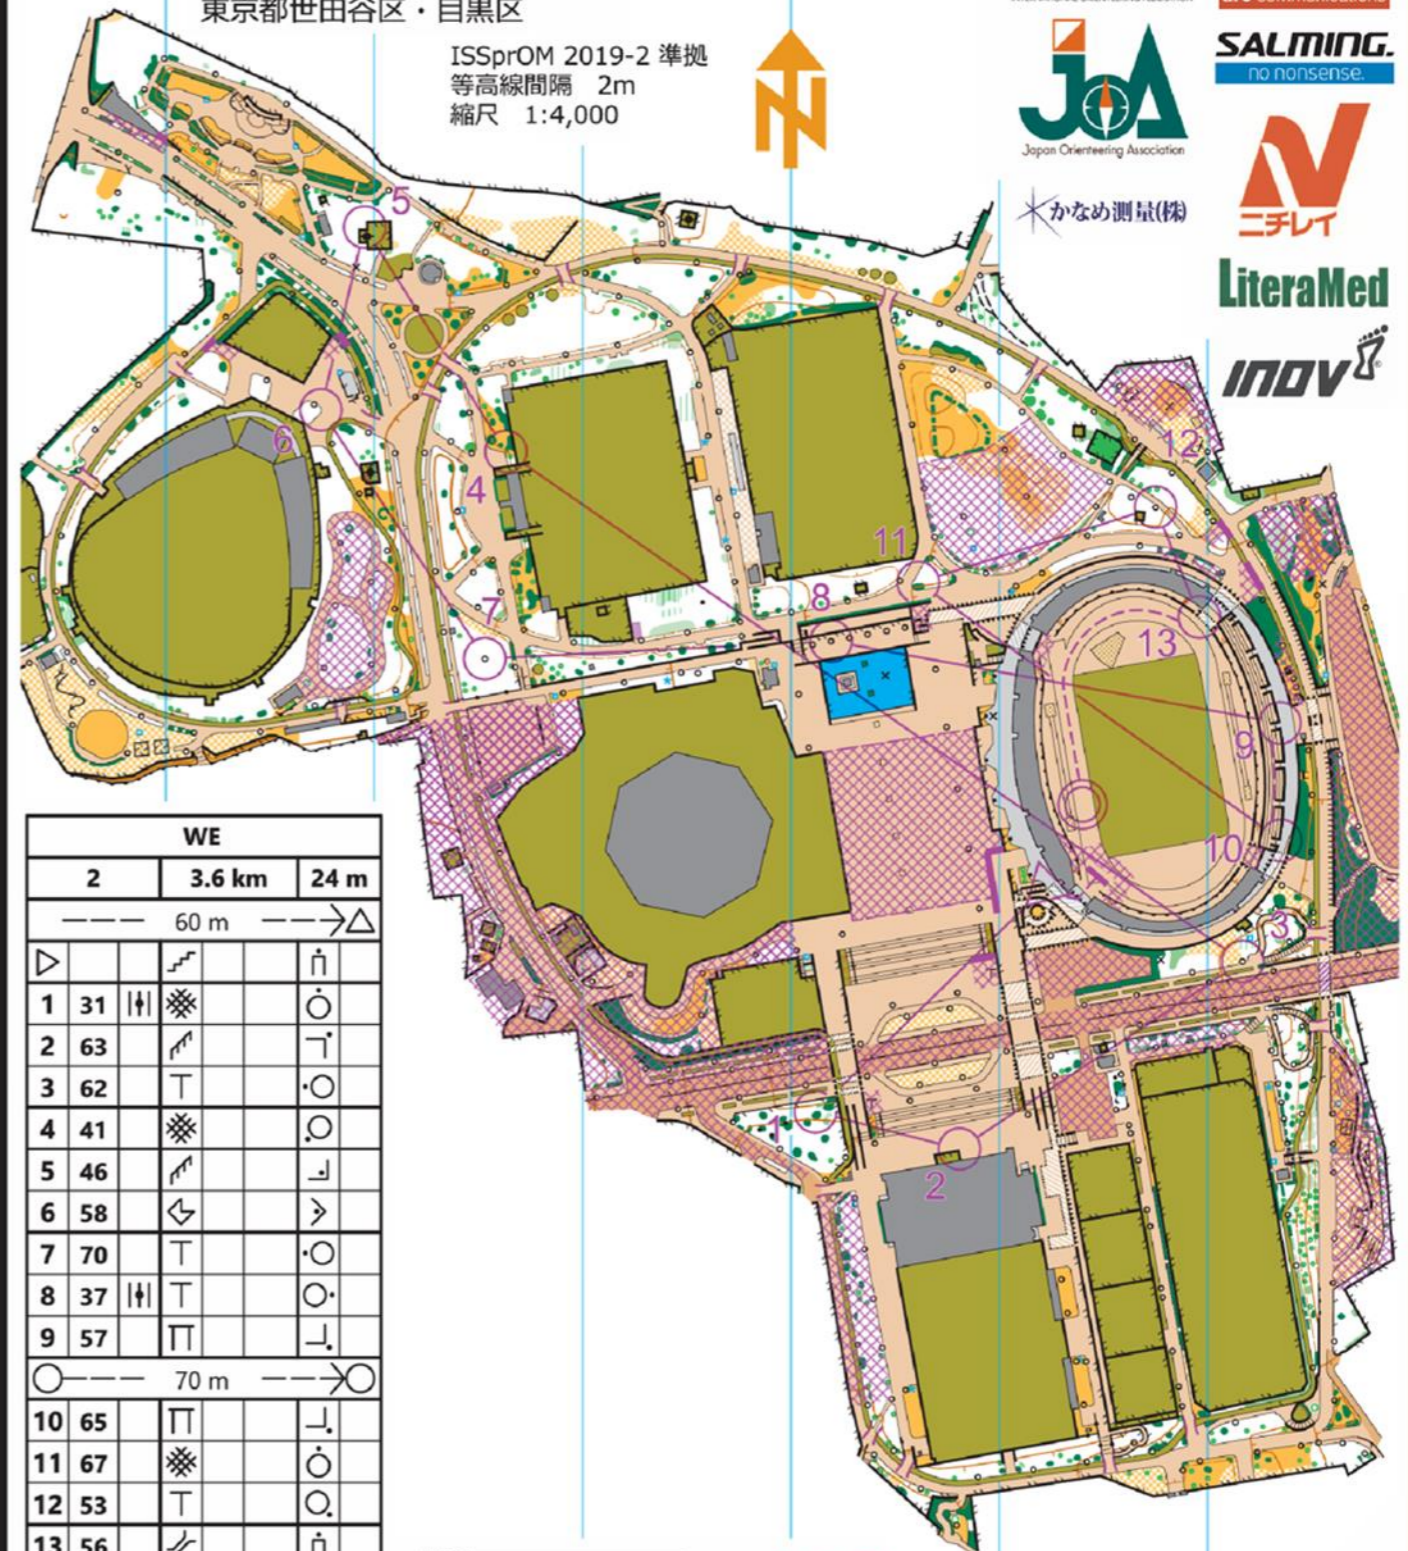

Japan Orienteering Championships Sprint2023

Course Planner

ES関東クラブ/杏友会
橋本 知明 (はしもと ともひろ)

コース概観

序盤は立体交差を利用した正確な読図力、中盤はじゃぶじゃぶ池周りを使った細かなナビゲーション、終盤は体力+高速化でのチョイスを問うレグを盛り込み、スプリントとして必要な要素を満遍なく問うコースとした。

プランナーコメント

人工的な不能柵などは極力使わず、立体交差やサイクリングロード、陸上競技場といった公園の特徴を最大限活かすようなコースを意識しました。エリート選手のスピード感を間近で体感できる、スプリントの観戦を是非お楽しみください！

陸上競技場プロムナード
西エリアはスタンドから最も近く、北エリアはビジュアルに向かうルートです。
手頃に応援するならここ！

大階段
序盤の△→3で最大3回通過します。
ルートチョイスの違いに注目！

中間コントロール通過予想時刻

	ME	WE
第1中間(4番ポスト)	5:15	第1中間(4番ポスト) 6:00
第2中間(11番ポスト)	9:00	第2中間(7番ポスト) 9:00
第3中間(16番ポスト)	13:30	第3中間(12番ポスト) 13:30
フィニッシュ	15:00	フィニッシュ 15:00

World Ranking Event

The 16th Japan Sprint Orienteering Championships 2023
 2023年度 全日本オリエンテーリング 選手権大会
 2024年1月7日(日) スプリント競技部門

KOMAZAWA OLYMPIC PARK

駒沢オリンピック公園

東京都世田谷区・目黒区

ISSprOM 2019-2 準拠
 等高線間隔 2m
 縮尺 1:4,000

120m

参考図: 国土地理院 基礎地図情報
 駒沢オリンピック公園(rob plowright作製)
 地図作製: 京西 徳太郎(京西山野精鋭)
 作成期間: 2023年8月~2023年11月
 OCAD2020 License 20562
 無断複製によるオリエンテーリング活動
 並びにそれを助長する行為を禁止いたします