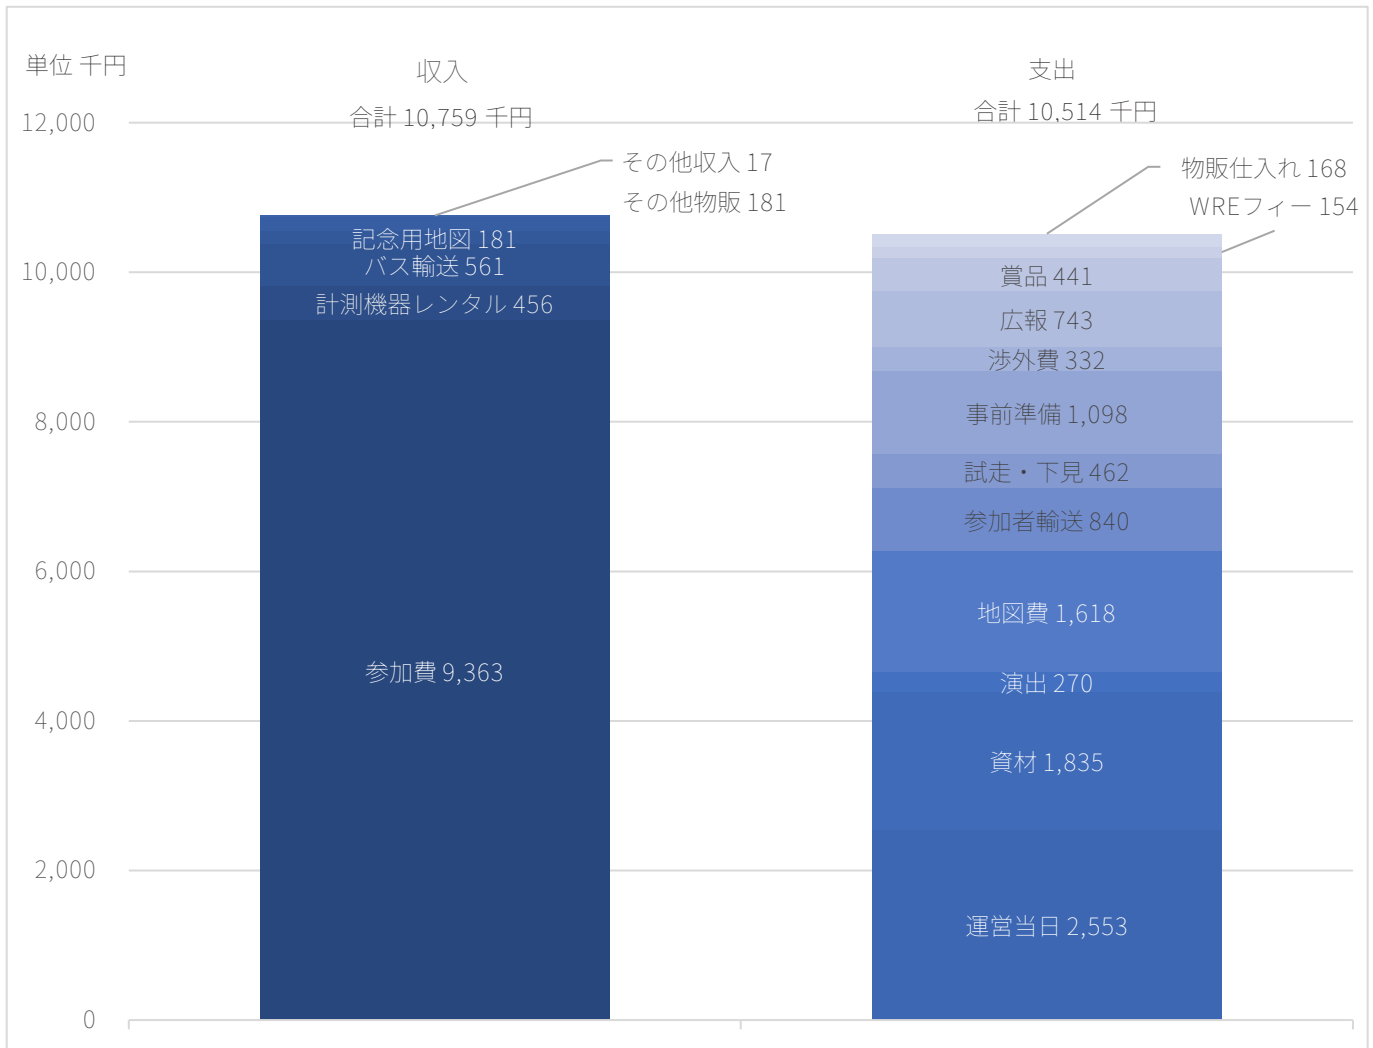

会計報告

大会会計概要

・大会会計の差引収支は245千円の黒字となりました。

ー収入の大部分を占める参加費は、2日間合計2,083名の参加者によります。

昨年の1,948名・約8,522千円と比較すると、人数・参加費収入共に増額となりました。

ー昨年度まで、スポーツ振興基金の助成金を使用して200万円の収入がありましたが、その減収を見越して支出を昨年度より抑えた予算組みを行っておりました。特に、今大会で使用した地図は高精度の旧図が既に作成されていたため、地図調査費用を抑えられたこと、会場に公共施設をお借りしたため渉外費を抑えることができました。また、2回予定していた試走が天候不順により単日となり、試走運営者の宿泊費用を大幅に削減することになりましたが、この事態は大会前の準備に大きく影響を与えることとなったため、次年度以降は宿泊を伴う試走の実施は再開させる予定であります。

・今年度は黒字決算となりましたが、2000年以降最多の参加者の皆様にお集まりいただいても、参加費収入のみで今大会のような質を担保することは難しい現状です。上記の通り幾つかの状況が重なり支出が抑えられましたが、新規トレインでの実施やスキー場等の施設を利用した大会開催の際は、委員会で検討を行いながら収支に関する見直しを実施する必要があると考えています。